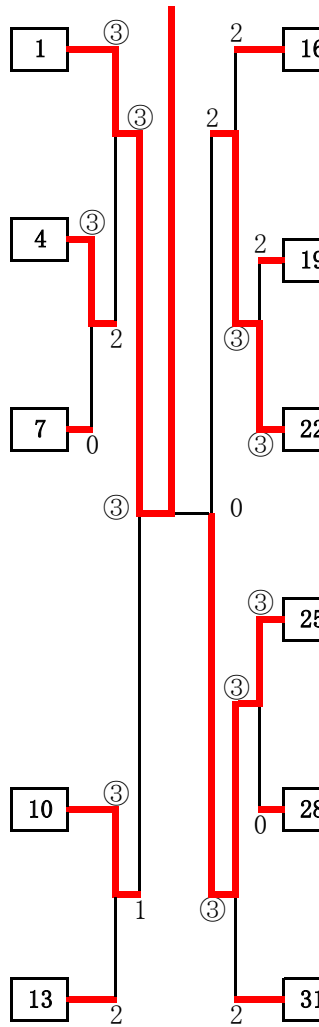

【男子の部】

No	名前	クラブ	1	2	3	
1	岩崎・吉村 (藤井寺)		0	③	③	1
2	中村・山下 (堺・岸)		1	0	0	3
3	眞柴・門内 (柏原)		0	③	0	2

No	名前	クラブ	4	5	6	
4	高島・山田 (泉南)		0	③	③	1
5	菅野・小門 (藤・河J)		0	0	2	3
6	田邑・酒井 (阪南)		0	③	0	2

No	名前	クラブ	7	8	9	
7	池邊・萬野 (忠岡)		0	③	③	1
8	本田・兼本 (松原)		0	0	③	2
9	天辰・伊藤 (玉串)		0	0	0	3

No	名前	クラブ	10	11	12	
10	北浦・田島 (阪南)		0	③	③	1
11	須原・須原 (かなん)		0	0	0	3
12	赤名・清水 (藤井寺)		0	③	0	2

No	名前	クラブ	13	14	15	
13	池田・石田 (柏原)		0	③	③	1
14	山田・中谷 (藤井寺)		0	0	0	3
15	児島・中園 (松原)		1	③	0	2

1 岩崎・吉村

(藤井寺)

No	名前	クラブ	16	17	18	
16	上田・五十嵐 (藤井寺)		0	③	1	1
17	青木・吉田 (阪南)		0	0	0	R
18	二木・森口 (忠岡)		0	③	0	2

No	名前	クラブ	19	20	21	
19	芳崎・安田 (かなん)		0	③	③	1
20	岡本・山下 (柏原)		0	0	1	3
21	吉永・塩野 (泉南)		1	③	0	2

No	名前	クラブ	22	23	24	
22	谷・藤本 (松原)		0	③	③	1
23	松尾神・廣谷 (河南J)		0	0	1	3
24	青山・甲斐 (藤井寺)		0	③	0	2

No	名前	クラブ	25	26	27	
25	本村・奥田 (柏原)		0	③	③	1
26	児玉・水谷 (玉串)		0	0	1	3
27	増田・上田 (かなん)		0	③	0	2