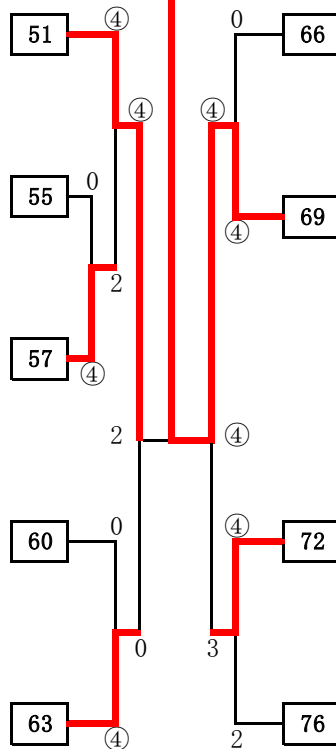

69 斉藤・愛

(かなん)