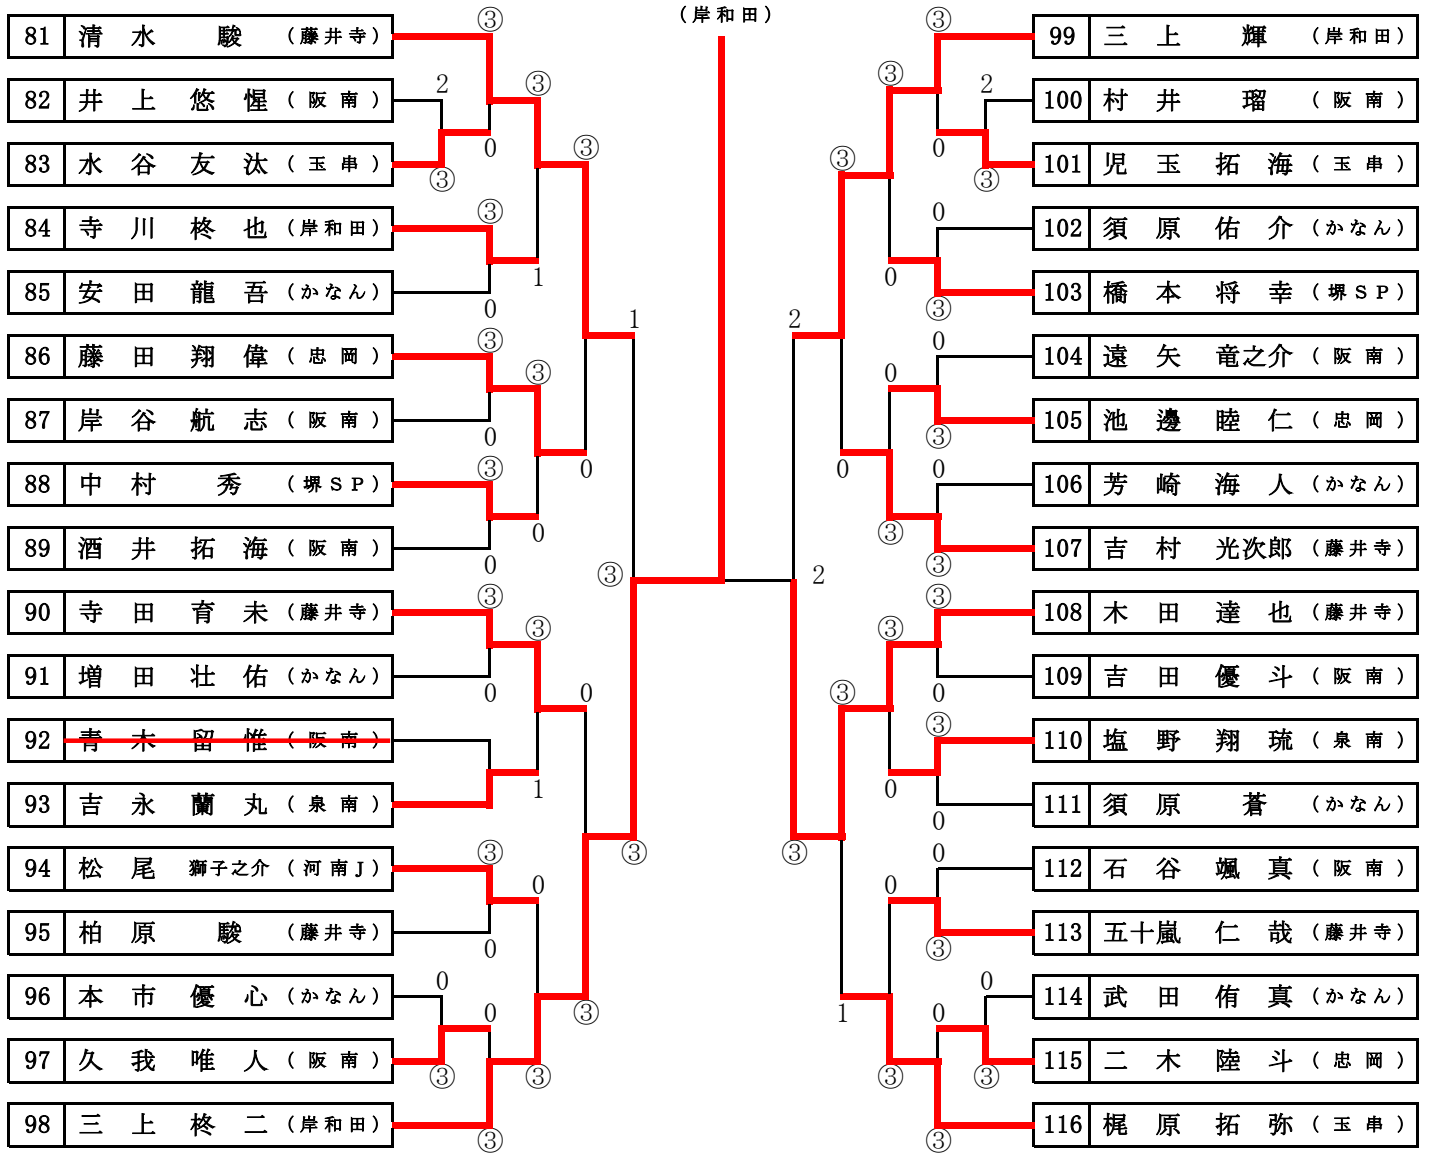

【男子6年生の部】

No	名前	クラブ	1	2	3	4
1	山下 琥太郎	(岸和田)		③		③ 1
2	古村 玲推	(忠岡)	0			0 3
3	田島 賢	(阪南)				
4	長尾 蘇良	(かなん)	0	③		2

No	名前	クラブ	5	6	7
5	澤井 真夏波	(阪南)		③ ③	1
6	芳崎 翔人	(かなん)	1		③ 2
7	今西 翼	(忠岡)	1	0	3

No	名前	クラブ	8	9	10
8	福田 遥万	(堺SP)		③ ③	1
9	田邑 拓己	(阪南)	0		0 2
10	森口 太陽	(忠岡)			

1 山下・琥太郎

(岸和田)

No	名前	クラブ	11	12	13
11	池田 海之助	(堺SP)		③ ③	1
12	上田 涼真	(かなん)			
13	藤田 大喜	(忠岡)	0	0	2

No	名前	クラブ	14	15	16
14	藤本 涼旋風	(阪南)		③	1 2
15	岩本 夕楓	(かなん)	1		0 3
16	三好 陸斗	(忠岡)	③ ③		1

No	名前	クラブ	17	18	19	20
17	三宅 功騎	(玉串)		③ ③ ③	1	
18	大友 春人	(堺SP)	0		③	0 3
19	横関 蓮太	(忠岡)	0	1		0 4
20	岩崎 壮良斗	(藤井寺)	1	③ ③		2

No	名前	クラブ	76	77	78
76	南 埜美羽	(堺SP)		③ ③	1
77	岩本 莉果	(藤井寺)	0		0 3
78	芝野 詩織	(阪南)	0	③	2

三・四位決定戦

【男子5年生以下の部】

98 三上・柊二

(岸和田)

【女子5年生以下の部】

121 瀬戸・綾華

(玉串)