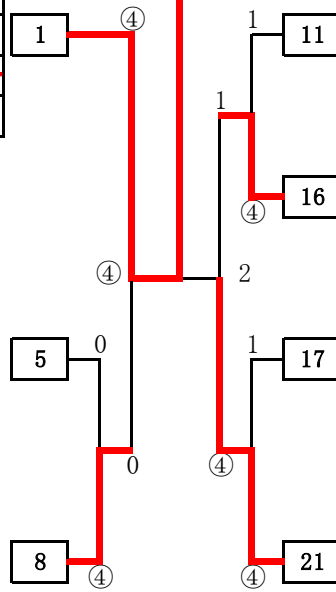

【男子6年生の部】

No	名前	クラブ	1	2	3	4
1	山下 琥太郎	(岸和田)		③		③ 1
2	古村 玲推	(忠岡)	0			0 3
3	田島 賢	(阪南)				
4	長尾 蘇良	(かなん)	0	③		2

No	名前	クラブ	5	6	7
5	澤井 真夏波	(阪南)		③ ③	1
6	芳崎 翔人	(かなん)	1		③ 2
7	今西 翼	(忠岡)	1	0	3

No	名前	クラブ	8	9	10
8	福田 遥万	(堺SP)		③ ③	1
9	田邑 拓己	(阪南)	0		0 2
10	森口 太陽	(忠岡)			

1 山下・琥太郎

(岸和田)

No	名前	クラブ	11	12	13
11	池田 海之助	(堺SP)		③ ③	1
12	上田 涼真	(かなん)			
13	藤田 大喜	(忠岡)	0	0	2

No	名前	クラブ	14	15	16
14	藤本 涼旋風	(阪南)		③	1 2
15	岩本 夕楓	(かなん)	1		0 3
16	三好 陸斗	(忠岡)	③ ③		1

No	名前	クラブ	17	18	19	20
17	三宅 功騎	(玉串)		③ ③ ③	1	
18	大友 春人	(堺SP)	0		③	0 3
19	横関 蓮太	(忠岡)	0	1		0 4
20	岩崎 壮良斗	(藤井寺)	1	③ ③		2