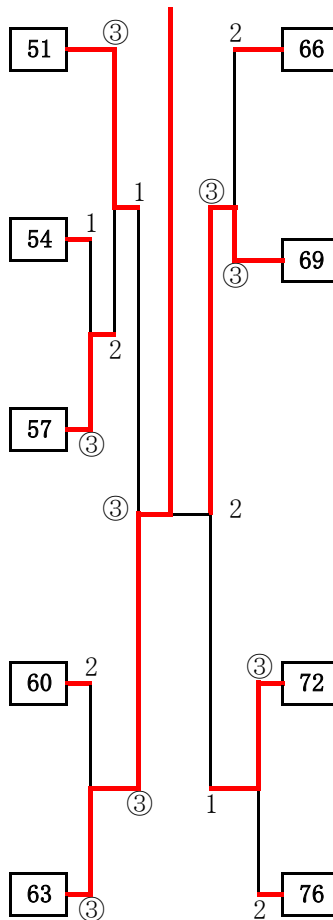

1 吉川・増永

(かなん)

| No | 名前 | クラブ | 8 | 9 | 10 | 11 |
|----|--------------|-----|---|---|----|----|
| 8 | 橋本・田中 (泉南) | | 0 | ③ | 2 | 0 |
| 9 | 高須賀・瀬戸 (河・藤) | | 2 | 0 | 0 | 0 |
| 10 | 森田・浅岡 (堺・か) | | ③ | ③ | 0 | 2 |
| 11 | 松尾・岡部 (藤井寺) | | ③ | ③ | ③ | 0 |

| No | 名前 | クラブ | 4 | 5 | 6 | 7 |
|----|-------------|-----|---|---|---|---|
| 4 | 高道・杉分 (阪南) | | 0 | ③ | ③ | 1 |
| 5 | 西村・古川 (藤井寺) | | 1 | 0 | 2 | 1 |
| 6 | 谷口・安達 (泉南) | | 1 | ③ | 0 | 1 |
| 7 | 今井・柏原 (藤井寺) | | ③ | ③ | ③ | 0 |

【女子の部】

| No | 名前 | クラブ | 51 | 52 | 53 |
|----|-------------|-----|----|----|----|
| 51 | 佐藤愛・石飛 (玉串) | | 0 | ③ | ③ |
| 52 | 曾川・猪森 (藤井寺) | | 0 | 0 | 2 |
| 53 | 村山・川添 (堺SP) | | 1 | ③ | 0 |

63 遠矢・玉置

(阪南)

| No | 名前 | クラブ | 66 | 67 | 68 |
|----|---------------|-----|----|----|----|
| 66 | 近藤膜・屋宮粋 (かなん) | | 0 | ③ | ③ |
| 67 | 佐藤美・児玉 (玉串) | | 0 | 0 | 0 |
| 68 | 夏目・中嶋 (富田林) | | 0 | ③ | 0 |