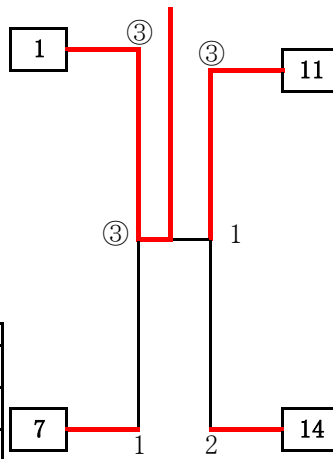

【男子の部】

No	名前	クラブ	1	2	3
1	吉川・増永 (かなん)		0	③	③
2	矢野・森口 (藤井寺)		0	0	③
3	長井・箱田 (松原)		0	0	0

1 吉川・増永

(かなん)

No	名前	クラブ	8	9	10	11
8	橋本・田中 (泉南)		0	③	2	0
9	高須賀・瀬戸 (河・藤)		2	0	0	0
10	森田・浅岡 (堺・か)		③	③	0	2
11	松尾・岡部 (藤井寺)		③	③	③	0

No	名前	クラブ	4	5	6	7
4	高道・杉分 (阪南)		0	③	③	1
5	西村・古川 (藤井寺)		1	0	2	1
6	谷口・安達 (泉南)		1	③	0	1
7	今井・柏原 (藤井寺)		③	③	③	0

No	名前	クラブ	12	13	14	15
12	酒井・甲斐 (阪南)		0	③	2	③
13	森・亀岡 (藤井寺)		1	0	2	③
14	藪内・檜垣 (藤・岸)		③	③	0	2
15	奥長・増田 (松原)		2	0	③	0

【女子の部】

No	名前	クラブ	51	52	53
51	佐藤愛・石飛 (玉串)		0	③	③
52	曾川・猪森 (藤井寺)		0	0	2
53	村山・川添 (堺SP)		1	③	0