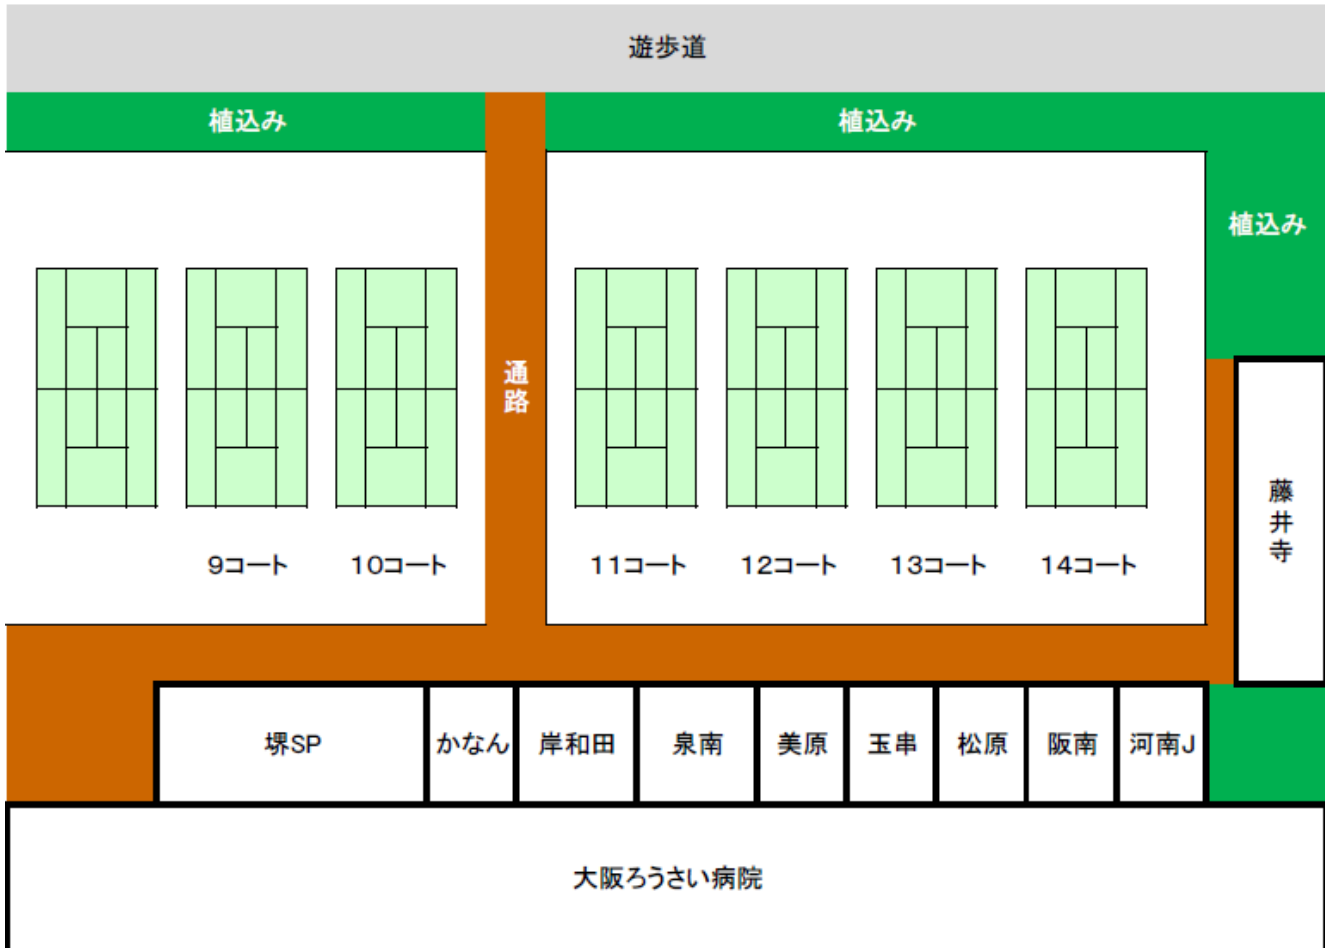

春季大会実施について

Ver. 金岡公園

○会場配置図

各クラブの待機場所の指定

○ビデオ撮影について

各クラブにて問題ないか保護者、選手等に確認を行う。

ビデオ撮影に関して問題ありとクラブより報告があった場合には、対象クラブとの対戦をビデオ撮影禁止とする。

○ホームページ掲載について