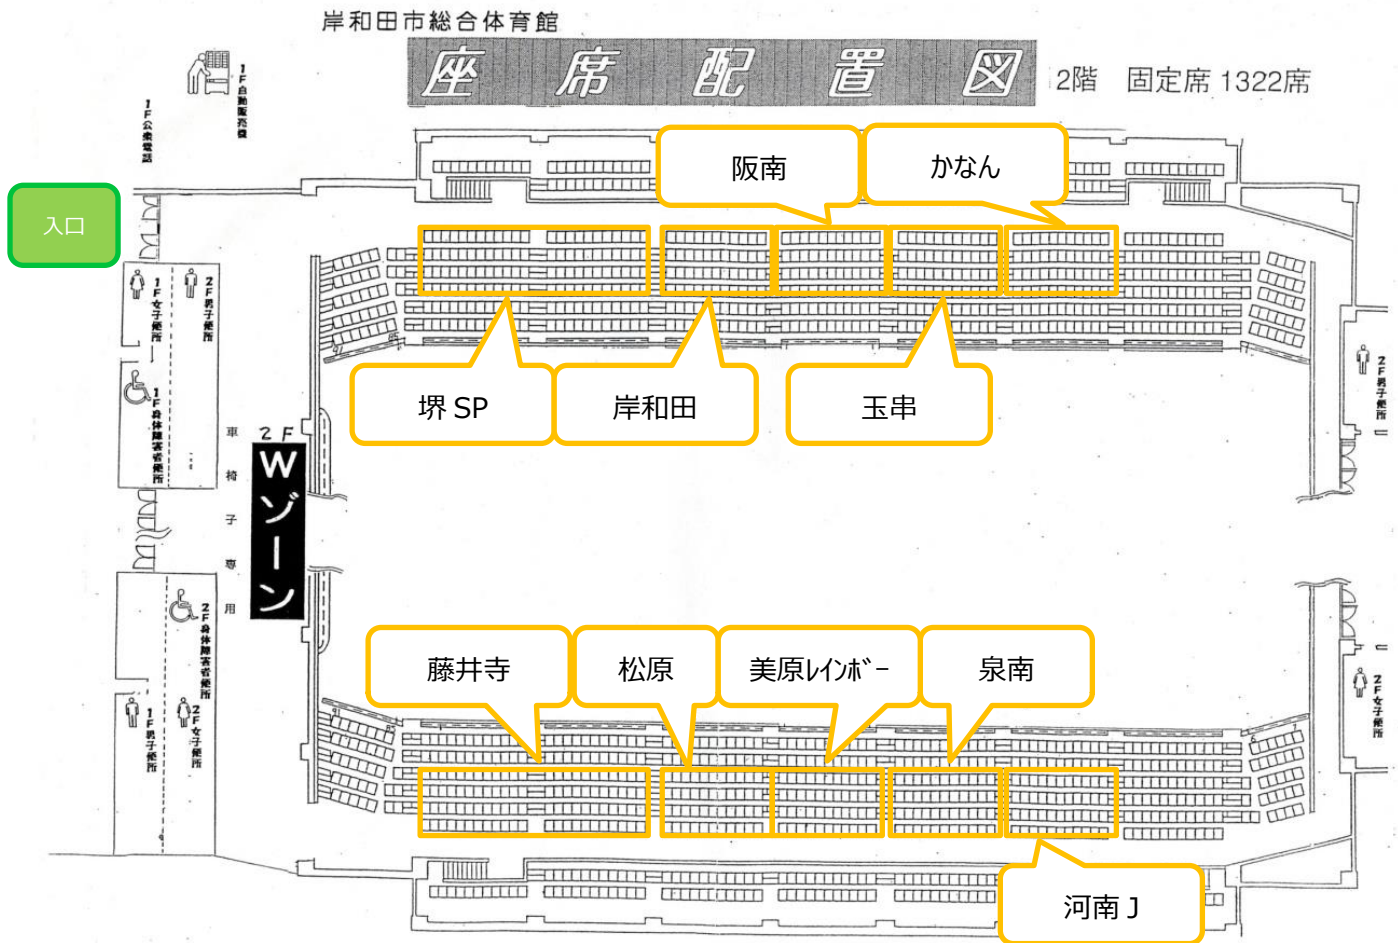

研修大会実施について

Ver. 岸和田市総合体育館

○会場配置図

各クラブの待機スタンドの指定

※前2列は応援席として開けておいてください

【ビデオ撮影、ホームページ掲載について】

- ビデオ撮影について、監督会議までに各クラブにてビデオ撮影されることについて問題ないか保護者、選手等に確認を行う。
ビデオ撮影に関して問題ありとクラブより報告があった場合には、対象クラブとの対戦をビデオ撮影禁止とする。
- ホームページ掲載について、監督会議までに各クラブにて問題ないか保護者、選手等に確認を行う。

【その他】

- コート内には、試合を行う選手、審判、ベンチ指導者、待機選手のみとする。
- ベンチ入り指導者の入れ替えはできない。
- ベンチ入り指導者については公認のユニフォームをお願いします。
- 応援については、2階の応援席（観客席の前2列）のみとする。
サブアリーナの応援は、試合する選手の保護者のみベンチ側の四隅にて認めます。
それ以外の選手、保護者の応援は認めません。