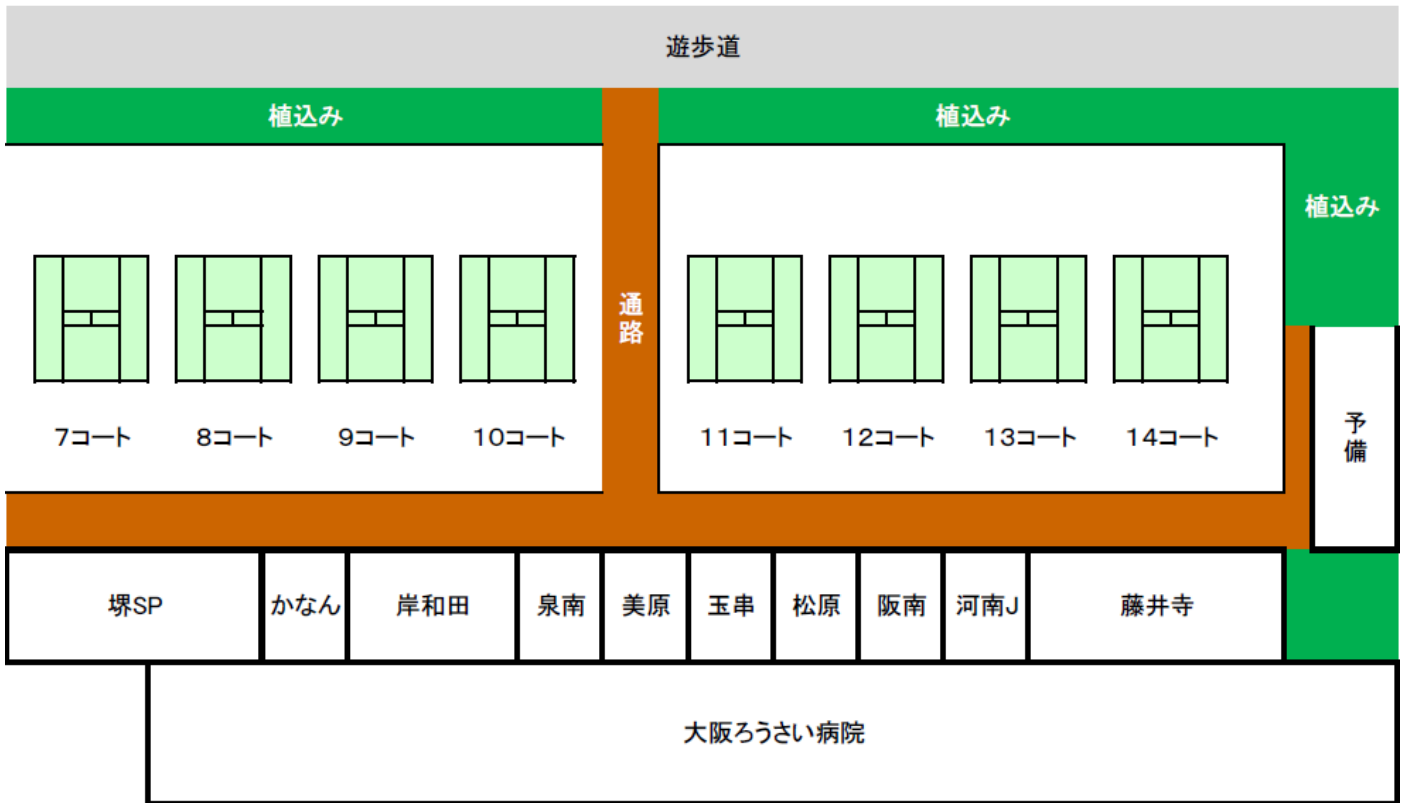

春季大会実施について

Ver. 金岡公園

○会場配置図

各クラブの待機場所の指定

○ビデオ撮影について

各クラブにて問題ないか保護者、選手等に確認を行う。

ビデオ撮影に関して問題ありとクラブより報告があった場合には、対象クラブとの対戦をビデオ撮影禁止とする。

○ホームページ掲載について