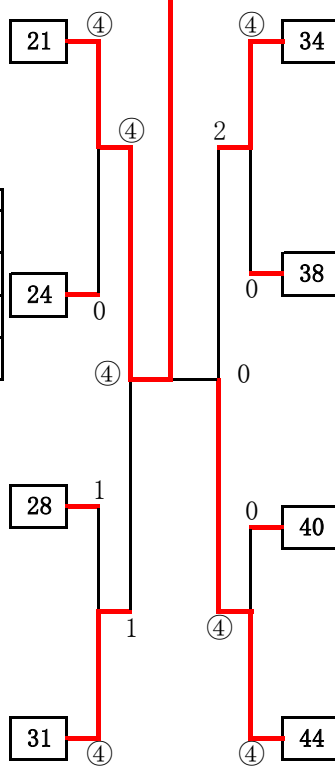

【女子の部】

21 澤井・中田

(堺SP)

No	名前	クラブ	21	22	23
21	澤井美・中田蘭	(堺SP)		③	③
22	池上・縄田	(美原)	R		R
23	嶋田・大浦	(岸和田)	0	0	

No	名前	クラブ	34	35	36
34	中田胡・杉本優	(堺・か)		③	③
35	荻野・岡田	(藤井寺)	0		1
36	西浦・西浦	(岸和田)	1	③	

No	名前	クラブ	24	25	26	27
24	眞田・野手	(河南J)		③	③	③
25	岩井・澤井夢	(堺SP)	0		③	1
26	上田・松下	(藤井寺)	0	0		0
27	溝口・野々村	(堺SP)	1	③	③	

No	名前	クラブ	37	38	39
37	安達・栗山	(泉南)		1	③
38	實松・小澤	(堺SP)	③		③
39	児玉・佐藤	(玉串)	1	0	

No	名前	クラブ	28	29	30
28	竹口・松永心	(堺SP)		③	③
29	松井・佐藤	(藤井寺)	0		0
30	森・前島	(岸和田)	0	③	

No	名前	クラブ	40	41	42	43
40	中橋・松村	(岸和田)		③	③	③
41	湧田・北浦	(河南J)	1		③	0
42	松永陽・藪内	(堺SP)	R	R		③
43	中本・萱野	(阪・松)	0	③	0	

No	名前	クラブ	31	32	33
31	小谷・村山	(堺SP)		③	③
32	矢倉・森山	(玉串)	0		0
33	木村・中辻	(藤井寺)	0	③	

No	名前	クラブ	44	45	46
44	佐藤・野々村	(堺SP)		③	③
45	渡辺・杉本美	(松・か)	0		③
46	大谷・吉田	(藤井寺)	1	2	

三・四位決定戦

31	小谷・村山	(堺SP)	③	0	34	中田・杉本	(堺・か)

順位決定リーグ

No	名前	クラブ	E	F	G	H
28	竹口・松永	(堺SP)		③	③	③
24	眞田・野手	(河南J)	1		③	③
40	中橋・松村	(岸和田)	1	1		③
38	實松・小澤	(堺SP)	0	0	0	

(No28~No30)対(No31~No33)の敗者

(No21~No23)対(No24~No27)の敗者

(No40~No43)対(No44~No46)の敗者

(No34~No36)対(No37~No39)の敗者