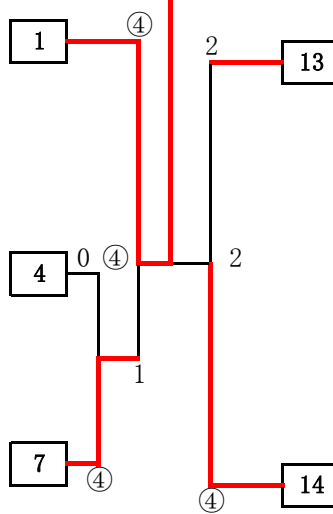

【男子の部】

No	名前	クラブ	1	2	3
1	口野・口野	(岸和田)		③	③ 1
2	大伴・木村優	(藤井寺)	0		0 3
3	笹部・井本	(玉・藤)	0	③	

No	名前	クラブ	4	5	6
4	田鍋・柏原	(か・藤)		③	③ 1
5	田中・山岸	(藤井寺)	0		0 3
6	河合・岩本	(泉南)	1	③	

No	名前	クラブ	7	8	9
7	横田・宮首	(藤井寺)		③	③ 1
8	山本・安波	(堺SP)	0		③ 2
9	湯本・木村	(美原)	0	2	

1 口野・口野

(岸和田)

No	名前	クラブ	10	11	12	13
10	田中・西岡	(泉南)		③	③ 2 2	
11	月川・清水	(藤井寺)	0		1 0 4	
12	坂井・今井	(岸和田)	0	③		
13	木ノ脇・川野	(藤井寺)	③	③	③ 1	

No	名前	クラブ	14	15	16	17
14	橋本・木内	(泉南)		③	③	③ 1
15	木村陽・伊東	(藤井寺)	R		R R 4	
16	箱田・西口	(松原)	0	③		
17	谷野・森田	(河南J)	0	③	③ 2