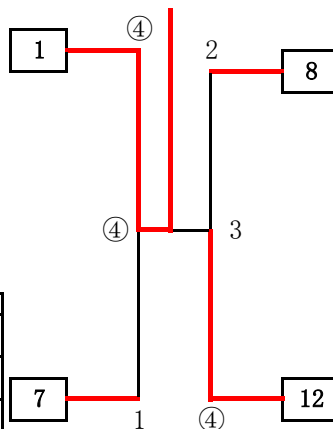

令和6年度
大阪府小学生秋季大会

期 日：令和6年10月20日(日)
予備日：令和6年10月27日(日)

会 場：岸和田市中央公園テニスコート

【男子の部】

No	名前	クラブ	1	2	3
1	口野・口野	(岸和田)	△	③	③
2	河合・岩本	(泉南)	1	△	③
3	杉分・谷野	(阪・河J)	0	2	△

1 口野・口野

(岸和田)

No	名前	クラブ	8	9	10	11
8	横田・宮首	(藤井寺)	△	③	③	③
9	木村・湯本	(美原)	0	△	0	0
10	今井・大久保	(岸和田)	0	③	△	1
11	笹部・井本	(玉・藤)	1	③	③	△