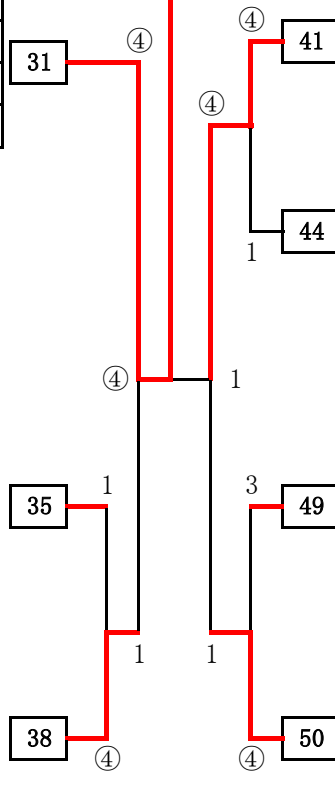

A:(No1~No3)の3位
B:(No4~No7)の4位
C:(No4~No7)の3位

D:(No8~No11)の3位
E:(No12~No15)の4位
F:(No8~No11)の4位
G:(No12~No15)の3位

十一・十二位決定戦

【女子の部】

31 澤井・中田

(堺SP)

No	名前	クラブ	31	32	33	34
31	澤井美・中田蘭	(堺SP)	△	③	③	③
32	河合・丸山	(美原)	0	△	0	0
33	森・松村	(岸和田)	0	③	△	③
34	安達・栗山	(泉南)	0	③	1	△

No	名前	クラブ	41	42	43
41	小谷・村山	(堺SP)	△	③	③
42	池上・縄田	(美原)	0	△	③
43	渡辺・杉本美	(松・か)	0	2	△

No	名前	クラブ	44	45	46
44	眞田・野手	(河南J)	△	③	③
45	児玉・佐藤	(玉串)	0	△	0
46	松永陽・藪内	(堺SP)	1	③	△

No	名前	クラブ	35	36	37
35	竹口・松永心	(堺SP)	△	③	③
36	矢倉・森山	(玉串)	0	△	1
37	溝口・野々村	(堺SP)	0	③	△

No	名前	クラブ	47	48	49
47	實松・小澤	(堺SP)	△	③	0
48	木村・吉田	(藤井寺)	1	△	0
49	中橋・前島	(岸和田)	③	③	△

No	名前	クラブ	38	39	40
38	中田胡・杉本優	(堺・か)	△	③	③
39	岩井・澤井夢	(堺SP)	1	△	1
40	嶋田・西浦	(岸和田)	0	③	△

No	名前	クラブ	50	51	52
50	佐藤・野々村	(堺SP)	△	③	③
51	永井・北浦	(河南J)	0	△	0
52	中本・萱野	(阪・松)	2	③	△