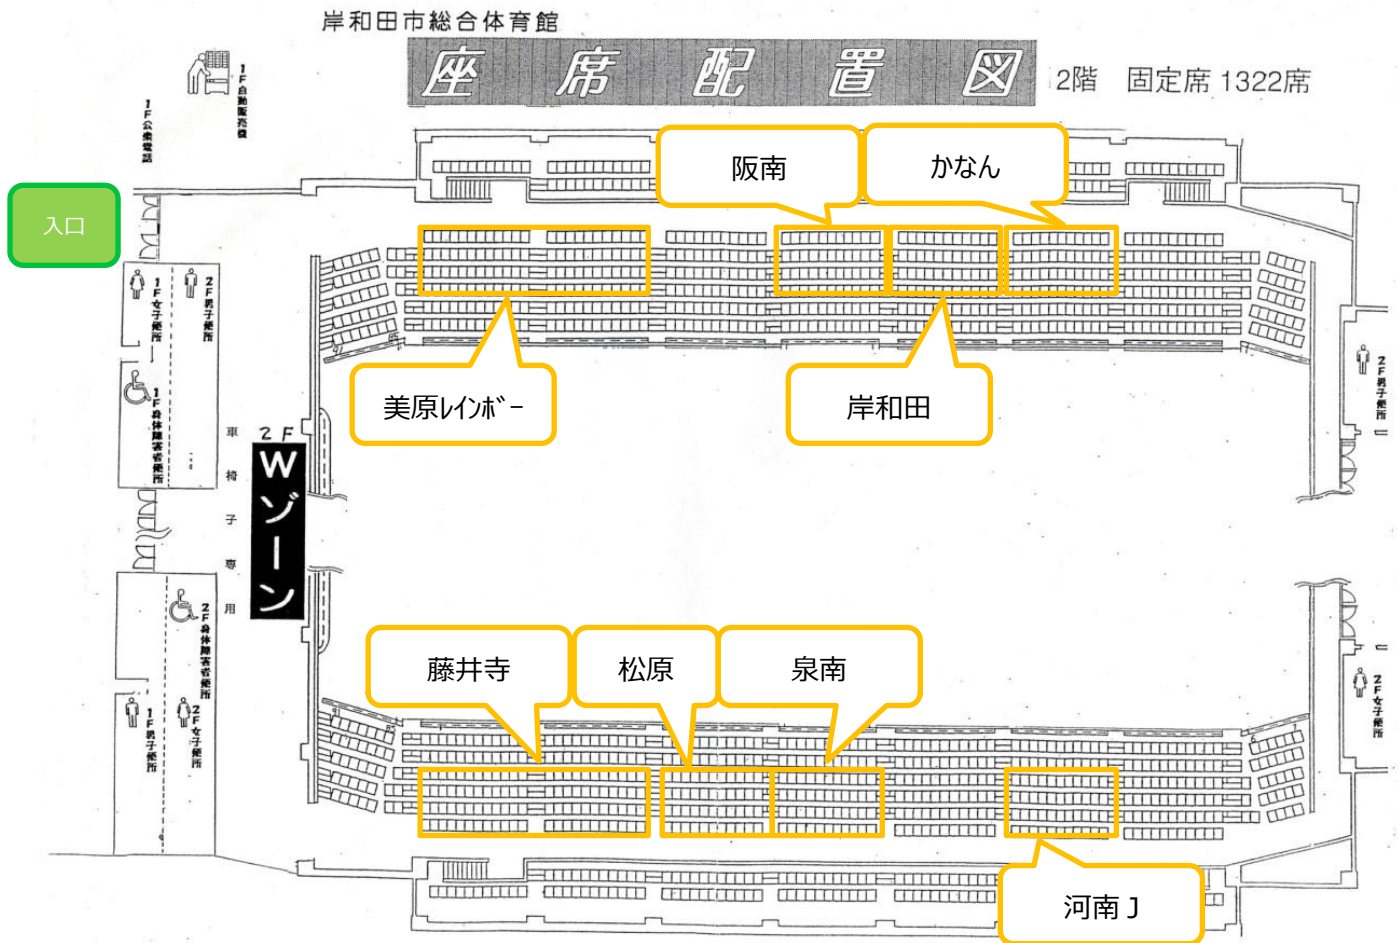

研修大会実施について

Ver. 岸和田市総合体育館

○会場配置図

各クラブの待機スタンドの指定

※前2列は応援席として開けておいてください

【ビデオ撮影、ホームページ掲載について】

○ビデオ撮影について、監督会議までに各クラブにてビデオ撮影されることについて問題ないか保護者、選手等に確認を行う。

ビデオ撮影に関して問題ありとクラブより報告があった場合には、対象クラブとの対戦をビデオ撮影禁止とする。